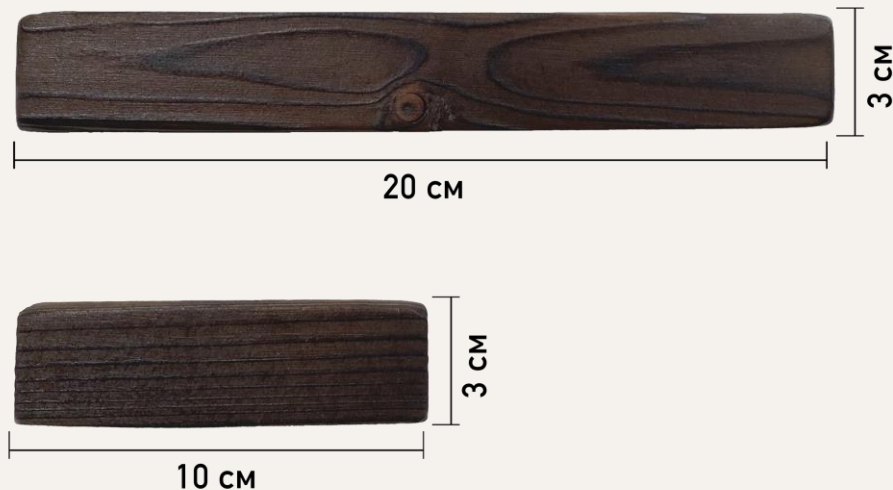

Каждый комплект
состоит из равного
количества реек
длиной **100** и **200** мм

толщина реек - **10**
мм