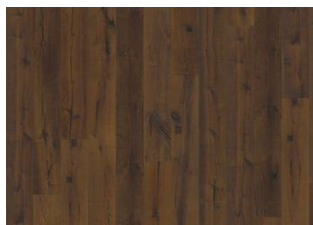

Другие декоры из этой коллекции

Спаруто

СЕРТИФИКАТЫ

Описания и изображения

Все образцы, изображения и описания продуктов, а также фото и спецификации представлены только для ознакомительных целей. Они не являются официальной офертой и не должны включаться в договор. Мы не можем гарантировать, что экран вашего монитора или печатное оборудование в точности отражает особенности цвета товара. Ваш товар может иметь небольшие отличия от изображений представленного на нашем сайте.