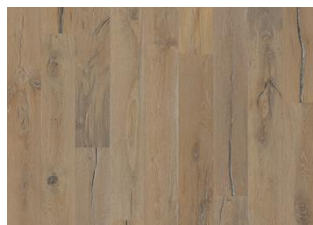

Другие декоры из этой коллекции

Индоссати

СЕРТИФИКАТЫ

Описания и изображения

Все образцы, изображения и описания продуктов, а также фото и спецификации представлены только для ознакомительных целей. Они не являются официальной офертой и не должны включаться в договор. Мы не можем гарантировать, что экран вашего монитора или печатное оборудование в точности отражает особенности цвета товара. Ваш товар может иметь небольшие отличия от изображений представленного на нашем сайте.