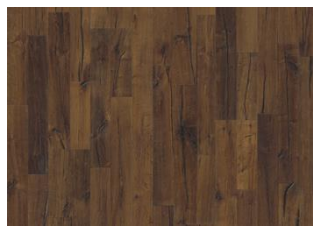

Другие декоры из этой коллекции

Domo

СЕРТИФИКАТЫ

Описания и изображения

Все образцы, изображения и описания продуктов, а также фото и спецификации представлены только для ознакомительных целей. Они не являются официальной офертой и не должны включаться в договор. Мы не можем гарантировать, что экран вашего монитора или печатное оборудование в точности отражает особенности цвета товара. Ваш товар может иметь небольшие отличия от изображений представленного на нашем сайте.