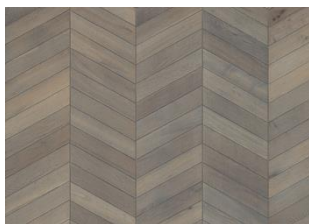

Дуб Шеврон Серый

СЕРТИФИКАТЫ

Описания и изображения

Все образцы, изображения и описания продуктов, а также фото и спецификации представлены только для ознакомительных целей. Они не являются официальной офертой и не должны включаться в договор. Мы не можем гарантировать, что экран вашего монитора или печатное оборудование в точности отражает особенности цвета товара. Ваш товар может иметь небольшие отличия от изображений представленного на нашем сайте.