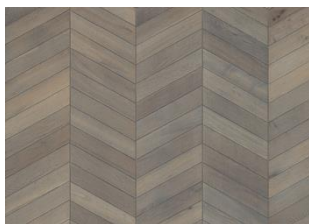

ДУБ ШЕВРОН СВЕТЛО-КОРИЧНЕВЫЙ

Декоры из коллекции Шеврон частично изготовлены вручную, что добавляет уникальности внешнему виду каждой доски. Допускается смещение узора в 3 мм при стыковке левого и правого модуля паркета. Шеврон Светло-коричневый - это тёплый дубовый паркет с небольшим количеством сучков, зашпатлёванных сучков и трещин. Полы требуют регулярного ухода и нанесения сатинового матового масла от Kährs. В первый раз масло необходимо нанести сразу же после укладки пола.

ПОДРОБНОЕ ОПИСАНИЕ

Допускаются естественные вариации цвета древесины от светло-коричневого до темно-коричневого. Для декора характерны плотные и черные сучки. Сучки могут быть различных размеров и в разном количестве.

ИЗМЕНЕНИЯ ЦВЕТА

Копченый продукт - заметное изменение цвета с течением времени, патинируется.

Другие декоры из этой коллекции

Дуб Шеврон Тёмно-коричневый

Дуб Шеврон Светло-коричневый

Дуб Шеврон Серый

СЕРТИФИКАТЫ