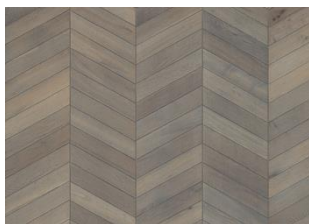

ДУБ ШЕВРОН ТЁМНО-КОРИЧНЕВЫЙ

Декоры из коллекции Шеврон частично изготовлены вручную, что добавляет уникальности внешнему виду каждой доски. Допускается смещение узора в 3 мм при стыковке левого и правого модуля паркета. Шеврон Тёмно-коричневый - это тёмный, насыщенно-коричневый паркет с небольшим количеством сучков, зашпатлёванных сучков и трещин. Полы требуют регулярного ухода и нанесения сатинового матового масла от Kährs. В первый раз масло необходимо нанести сразу же после укладки пола.

ПОДРОБНОЕ ОПИСАНИЕ

Допускаются естественные вариации цвета древесины от светло-коричневого до темно-коричневого. Для декора характерны плотные и черные сучки. Сучки могут быть различных размеров и в разном количестве.

ИЗМЕНЕНИЯ ЦВЕТА

Копченый продукт - заметное изменение цвета с течением времени, патинируется.

Другие декоры из этой коллекции

Дуб Шеврон Тёмно-коричневый

Дуб Шеврон Светло-коричневый

Дуб Шеврон Серый

СЕРТИФИКАТЫ